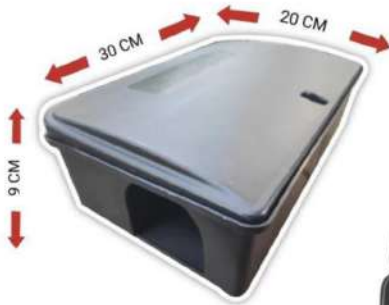

สินค้า : กล่องใส่เหยื่อหนู

3. กล่องใส่เหยื่อหนู รุ่นกุญแจล็อก

Rodent box key lock system

กล่องดักหนู (รุ่นกุญแจ)

NEMESIS
บริษัท เนเมซิส - สเตชัน จำกัด
NEMESIS-STATION CO.,LTD.

ขนาด : กว้าง 20CM. / ยาว 30 CM. / สูง 9CM.

วัสดุ : ผลิตจากพลาสติก Polypropylene

สี : ดำเงา

น้ำหนัก : 225 กรัม

การใช้งาน : ภายในกล่องมีช่อง สำหรับวางเหยื่อหนู และการใส่น้ำ มีช่องสำหรับยึดลวด เสียบเหยื่อสารเคมี (พิษ) ในกรณีที่วางเหยื่อแบบมีรู

ราคา 69 บาท/กล่อง