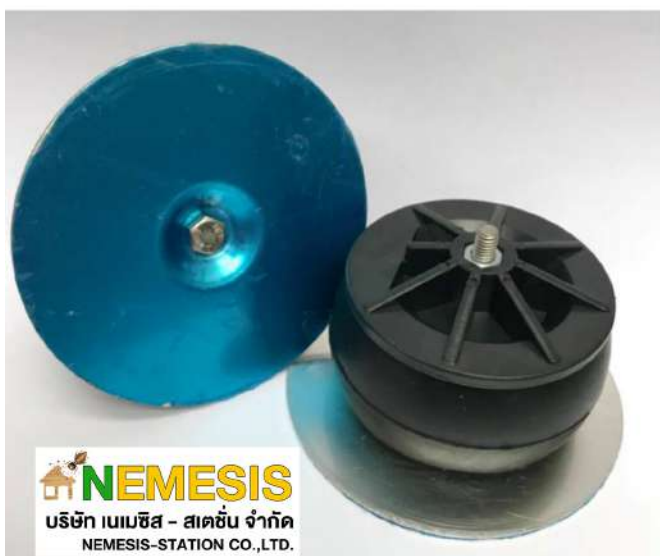

บริษัท เนเมซิส - สเตชัน จำกัด
NEMESIS-STATION CO.,LTD.