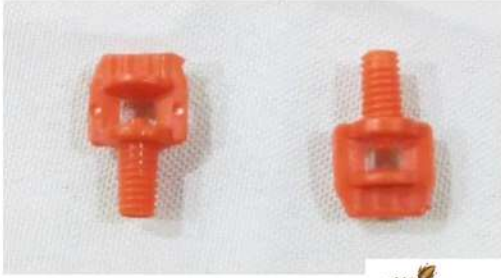

สินค้า : อุปกรณ์

มินิสปริงเกอร์ สีส้มเล็ก (สเปรย์360 องศา)

ราคา 0.85 บาท/ตัว

(บรรจุ100ตัว/ถุง)