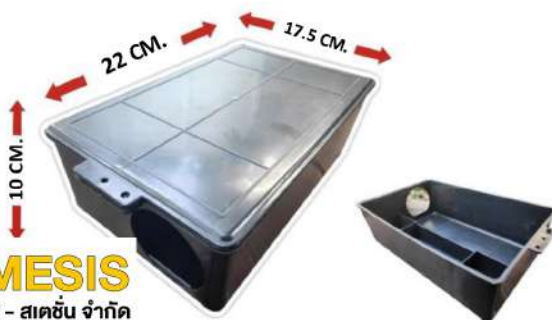

กล่องดักหนู (รุ่นเปิดข้าง)

NEMESIS
บริษัท เนเมซิส - สเตชัน จำกัด
NEMESIS-STATION CO.,LTD.

ราคา 59 บาท/กล่อง