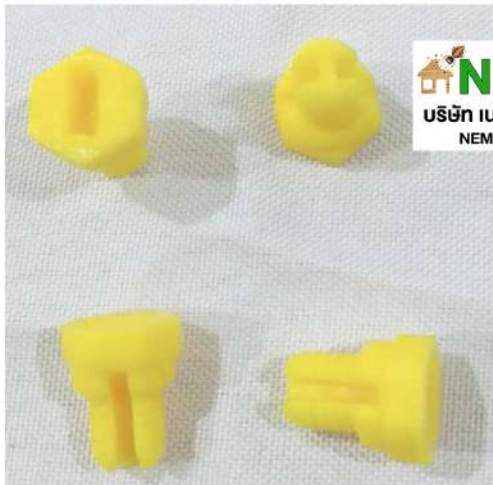

นิปเปิ้ล ขนาด 1/2

**ราคา 15 บาท/ตัว**

(บรรจุ100ตัว/ถุง)

 **NEMESIS**  
บริษัท เนเมซิส - สเตชัน จำกัด  
NEMESIS-STATION CO.,LTD.

ข้อต่อสามทางเกลียวใน ขนาด 1/2"

**ราคา 23 บาท/ตัว**

(บรรจุ100ตัว/ถุง)

## สินค้า : อุปกรณ์

มินิสปริงเกอร์ สีส้มเล็ก (สเปรย์360 องศา)

**ราคา 0.85 บาท/ตัว**

(บรรจุ100ตัว/ถุง)

มินิสปริงเกอร์ สีส้ม (สเปรย์360 องศา)

**ราคา 0.85 บาท/ตัว**

(บรรจุ100ตัว/ถุง)

มินิสปริงเกอร์ สีเหลือง (น้ำพุขึ้น 2ด้าน)